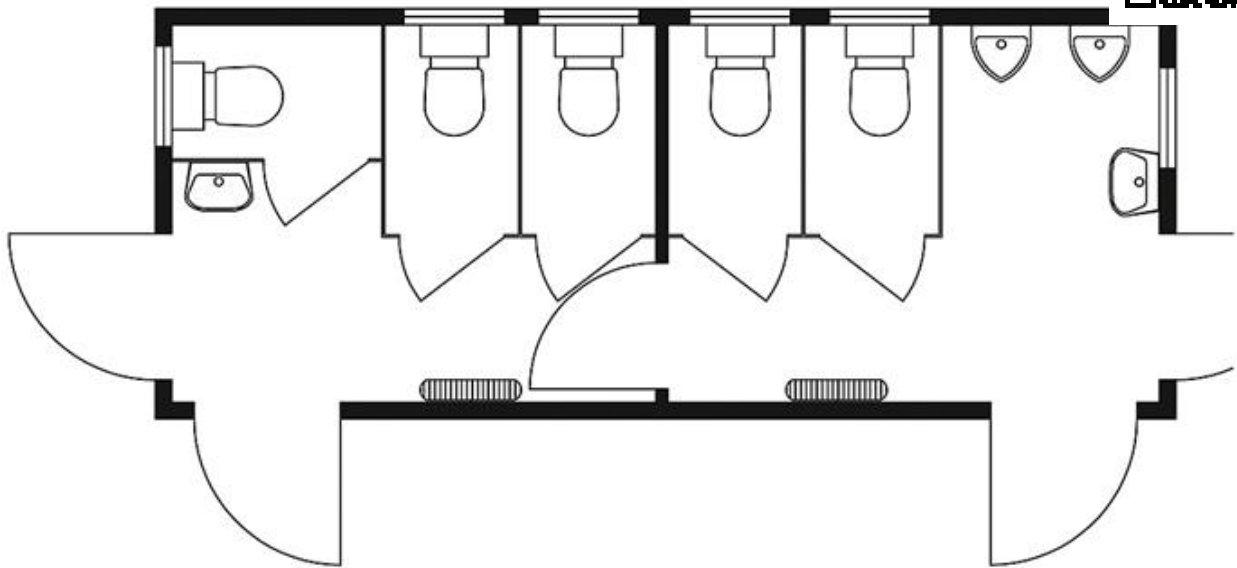

# WC-Container 6,0×2,5 m, Damen/Herren, 5 WC

## Technische Spezifikationen

Innenhöhe licht (mm)	2500
Elektroinstallation, Container	Nach VDE 0100. 380/220 V
Schalter-Steckdosenkombination	2 Lichtleisten 58 W
Anschluss (V)	2 Anschlüsse CEE 32 A in Wandmulde, Verteilung mit FI-Schutzschalter und Automaten
Ein-/Ausschalter	4 Lichtschalter
Wandkonvektor	2 Wandkonvektoren 2 kW
Türen	4 ZK-Außentüren
Ausstattung	6 Kipfenster
Einrichtung	Trennwand mit Innentür
Sanitäreinrichtung	2 Waschbecken, 2 Spiegel mit Ablage, 5 WC, 2 Urinale
Länge Transport (mm)	6058
Höhe Transport (mm)	2800
Breite Transport (mm)	2438
Einsatzgewicht (kg)	3900
Transportgewicht (kg)	3900

# WC-Container 6,0×2,5 m, Damen/Herren, 5 WC

---